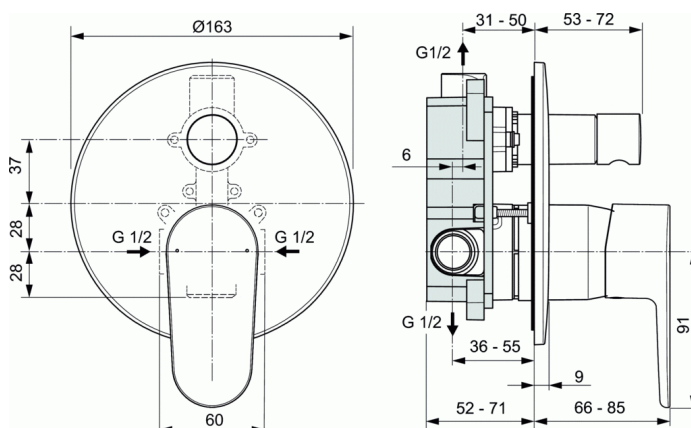

Cod produs A7193

CERAFINE O

Baterie ingropata pentru cada si dus

Baterie ingropata pentru cada si dus

Kit 1+Kit 2 (set complet)

Cartus ceramic Ideal Standard 47 mm Click

Divertor automat

Maner metalic cu indicator pentru apa rece si calda

Excentrice cilindrice

Finisaje:

- cromare electrolitica (AA)

- tehnologie de acoperire in camp electrostatic (XG, U4)

In conformitate cu EN817

FINISAJ*

U4

AA

XG

* U4 = Negru/cromat, AA = Crom, XG = Silk Black